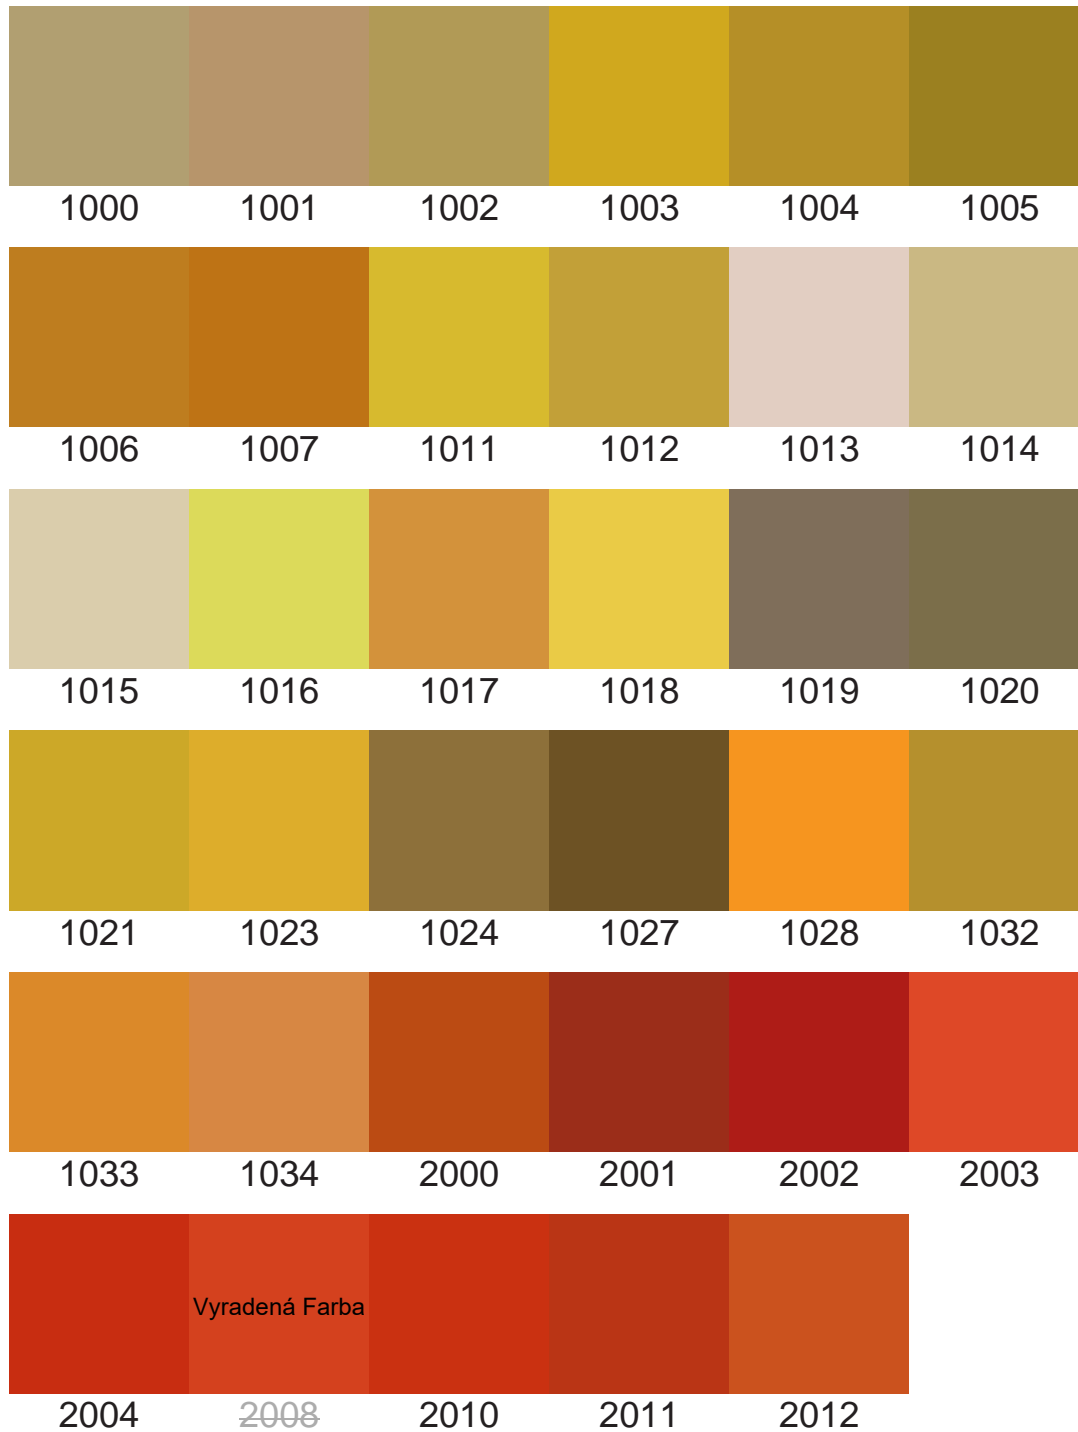

Vzorník Farieb RAL

Pozor! Vzorkovník je len orientačný

3000 3001 3002 3003 3004 3005

3007 3009 3011 3012 3013 3014

3015 3016 3017 3018 3020 3022

3027 3031 4001 4002 4003 4004

4005 4006 4007 4008 4009

5000 5001 5002 5003 5004 5005

5007 5008 5009 5010 5011 5012

5013 5014 5015 5017 5018 5019

5020 5021 5022 5023 5024 6000

6001 6002 6003 6004 6005 6006

6007 6008 6009 6010 6011 6012

6013 6014 6015 6016 6017 6018

6019 6020 6021 6022 6024 6025

8016

8017

8019

8022

8023

8024

8028

8075

9001

9002

9003

9004

9005

9010

9011

9016